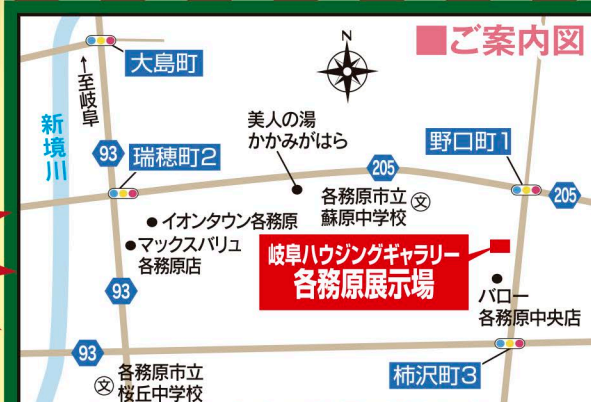

2等 1名
ダイソン
サイクロン式
スティック&
ハンディ
クリーナー

3等 3名
QUOカード
5,000円分

参加賞
ポテ
チップス
ポテ
チップス

※使用している写真やイラストはイメージです。

〒504-0843 各務原市蘇原青雲町3-41-1

建設業許可番号 岐阜県知事(般一27)第1964号 宅地建物取引業者許可番号 岐阜県知事(10)第2480号 二級建築士事務所 岐阜県知事登録第11002号

株式会社 ヤマカ木材